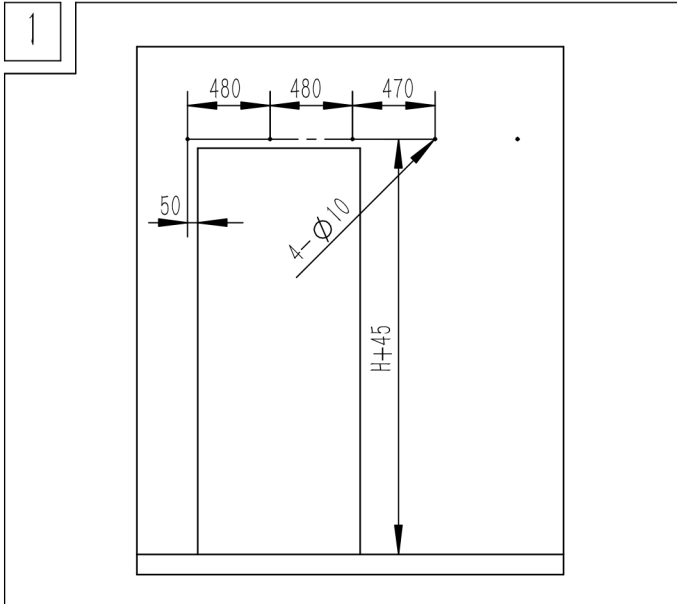

El acabado es de color negro, de alta calidad y duradero.

Fácil de instalar.

Disponible en longitud de 1.8m.

ESPECIFICACIONES DE LA PUERTA

Peso max. hoja	80 Kg
Grosor max. hoja	35 -45 mm
Material hoja	Adecuado para hojas de madera o de fibra

ESPECIFICACIONES DEL KIT

El kit contiene: 2 colgaderos, 2 frenos, 1 guía inferior, 1 carril de 1.8m, separadores de pared y tornillería.

Precio kit.....

Installation Manual

Installation Manual