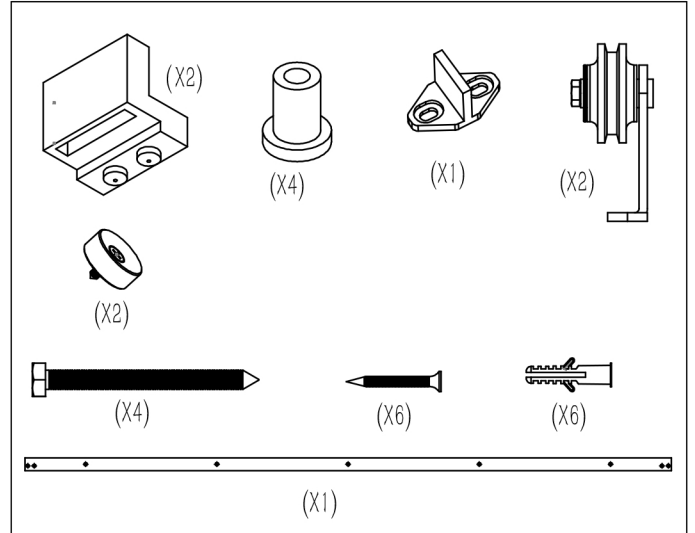

RUSTICO TOP 80

PARA PUERTAS CORREDERAS DE MADERA

PESO MAXIMO DE LA PUERTA 80 KG

APLICACIONES

El sistema Rustico ofrece una estética rústica para puertas correderas de hasta 80 kg. Los colgaderos consisten en tiras de metal con un acabado rústico.

El acabado es de color negro, de alta calidad y duradero.

Fácil de instalar.

Disponible en longitud de 1.8m.

ESPECIFICACIONES DE LA PUERTA

Peso max. hoja	80 Kg
Grosor max. hoja	35 -45 mm
Material hoja	Adecuado para hojas de madera o de fibra

ESPECIFICACIONES DEL KIT

El kit contiene: 2 colgaderos, 2 frenos, 1 guía inferior, 1 carril de 1.8m, separadores de pared y tornillería.

Precio kit.....

Installation Manual

Installation Manual