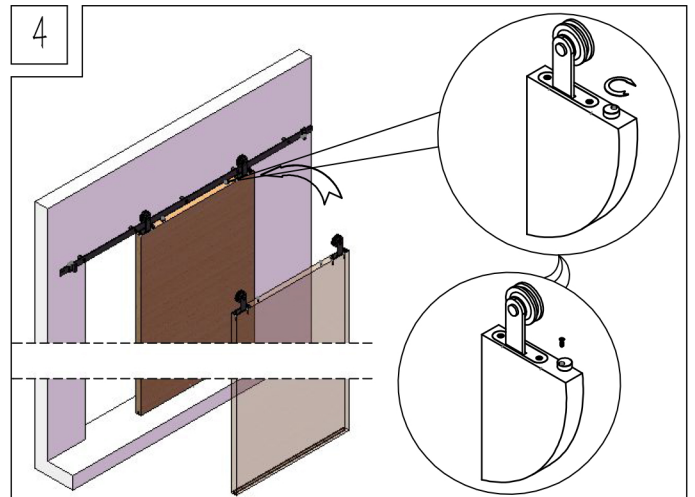

RUSTICO TOP 80

PARA PUERTAS CORREDERAS DE MADERA

PESO MAXIMO DE LA PUERTA 80 KG

APLICACIONES

El sistema Rustico ofrece una estética rústica para puertas correderas de hasta 80 kg. Los colgaderos consisten en tiras de metal con un acabado rústico.

El acabado es de color negro, de alta calidad y duradero.

Fácil de instalar.

Disponible en longitud de 1.8m.

ESPECIFICACIONES DE LA PUERTA

Peso max. hoja	80 Kg
Grosor max. hoja	35 -45 mm
Material hoja	Adecuado para hojas de madera o de fibra

ESPECIFICACIONES DEL KIT

El kit contiene: 2 colgaderos, 2 frenos, 1 guía inferior, 1 carril de 1.8m, separadores de pared y tornillería.

Precio kit.....

Installation Manual

Installation Manual