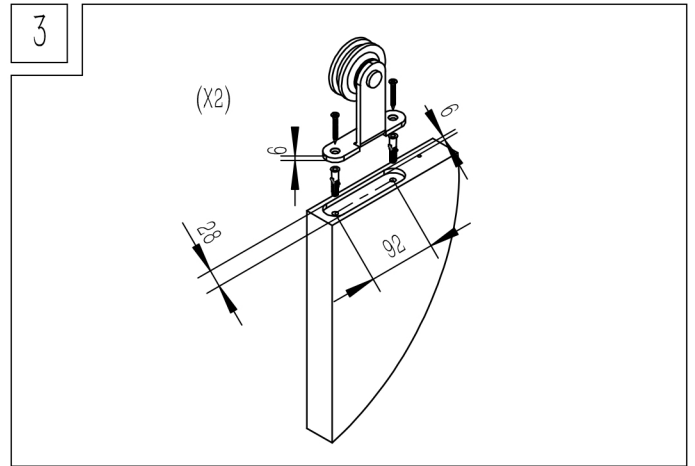

El acabado es de color negro, de alta calidad y duradero.

Fácil de instalar.

Disponible en longitud de 1.8m.

ESPECIFICACIONES DE LA PUERTA

Peso max. hoja	80 Kg
Grosor max. hoja	35 -45 mm
Material hoja	Adecuado para hojas de madera o de fibra

ESPECIFICACIONES DEL KIT

El kit contiene: 2 colgaderos, 2 frenos, 1 guía inferior, 1 carril de 1.8m, separadores de pared y tornillería.

Precio kit.....

Installation Manual

Installation Manual