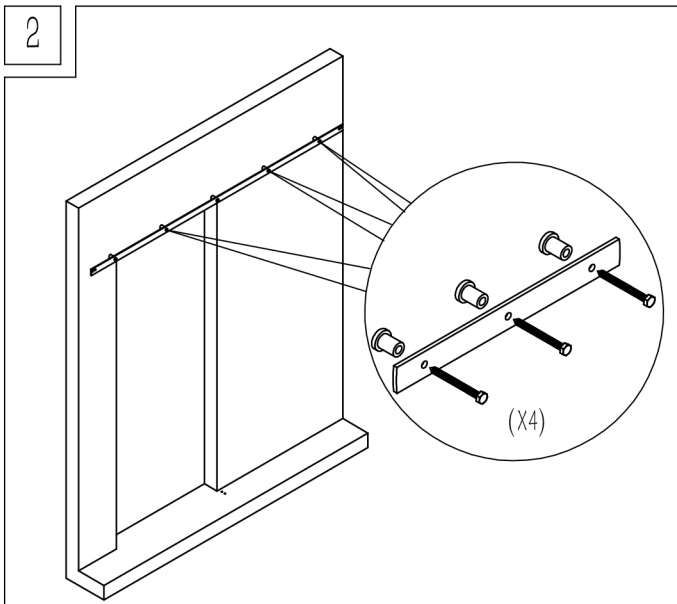

RUSTICO TOP 80

PARA PUERTAS CORREDERAS DE MADERA

PESO MAXIMO DE LA PUERTA 80 KG

APLICACIONES

El sistema Rustico ofrece una estética rústica para puertas correderas de hasta 80 kg. Los colgaderos consisten en tiras de metal con un acabado rústico.

El acabado es de color negro, de alta calidad y duradero.

Fácil de instalar.

Disponible en longitud de 1.8m.

ESPECIFICACIONES DE LA PUERTA

Peso max. hoja	80 Kg
Grosor max. hoja	35 -45 mm
Material hoja	Adecuado para hojas de madera o de fibra

ESPECIFICACIONES DEL KIT

El kit contiene: 2 colgaderos, 2 frenos, 1 guía inferior, 1 carril de 1.8m, separadores de pared y tornillería.

Precio kit.....

Installation Manual

Installation Manual