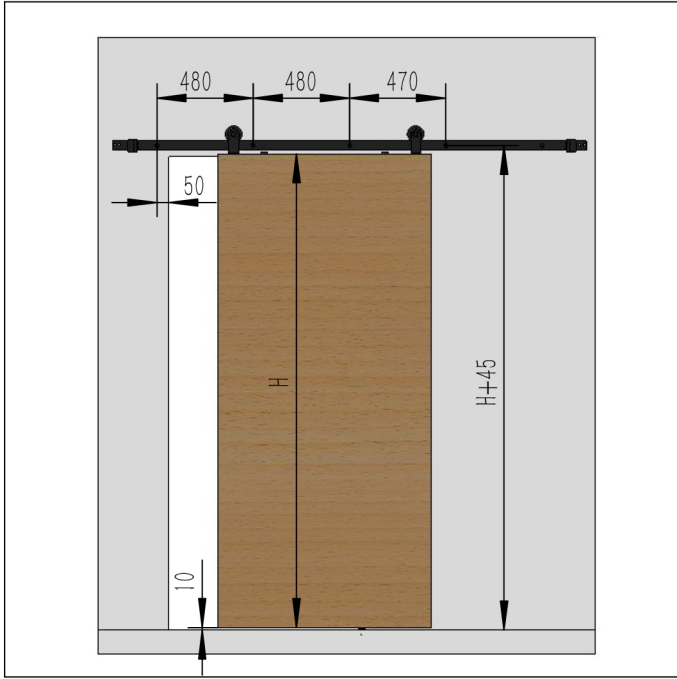

RUSTICO TOP 80

PARA PUERTAS CORREDERAS DE MADERA

PESO MAXIMO DE LA PUERTA 80 KG

APLICACIONES

El sistema Rustico ofrece una estética rústica para puertas correderas de hasta 80 kg. Los colgaderos consisten en tiras de metal con un acabado rústico.

El acabado es de color negro, de alta calidad y duradero.

Fácil de instalar.

Disponible en longitud de 1.8m.

ESPECIFICACIONES DE LA PUERTA

Peso max. hoja	80 Kg
Grosor max. hoja	35 -45 mm
Material hoja	Adecuado para hojas de madera o de fibra

ESPECIFICACIONES DEL KIT

El kit contiene: 2 colgaderos, 2 frenos, 1 guía inferior, 1 carril de 1.8m, separadores de pared y tornillería.

Precio kit.....

Installation Manual

Installation Manual