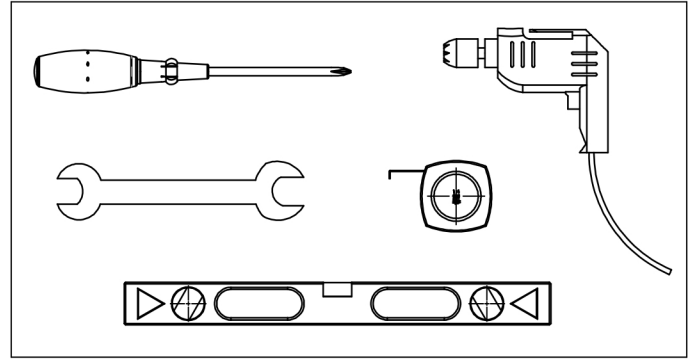

RUSTICO TOP 80

PARA PUERTAS CORREDERAS DE MADERA

PESO MAXIMO DE LA PUERTA 80 KG

APLICACIONES

El sistema Rustico ofrece una estética rústica para puertas correderas de hasta 80 kg. Los colgaderos consisten en tiras de metal con un acabado rústico.

El acabado es de color negro, de alta calidad y duradero.

Fácil de instalar.

Disponible en longitud de 1.8m.

ESPECIFICACIONES DE LA PUERTA

Peso max. hoja	80 Kg
Grosor max. hoja	35 -45 mm
Material hoja	Adecuado para hojas de madera o de fibra

ESPECIFICACIONES DEL KIT

El kit contiene: 2 colgaderos, 2 frenos, 1 guía inferior, 1 carril de 1.8m, separadores de pared y tornillería.

Precio kit.....

Installation Manual

Installation Manual