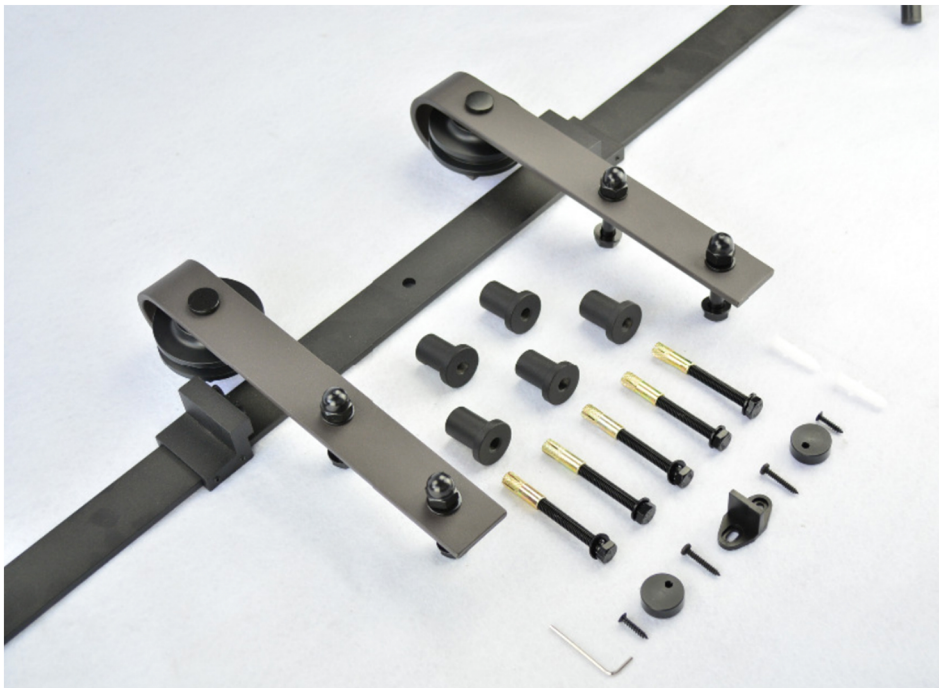

RUSTICO 80

PARA PUERTAS CORREDERAS DE MADERA

PESO MAXIMO DE LA PUERTA 80 KG

APLICACIONES

El sistema Rustico ofrece una estética rústica para puertas correderas de hasta 80 kg. Los colgaderos consisten en tiras de metal con un acabado rústico.

El acabado es de color negro, de alta calidad y duradero.

Fácil de instalar.

Disponible en longitud de 1.8m.

ESPECIFICACIONES DE LA PUERTA

Peso max. hoja	80 Kg
Grosor max. hoja	35 -45 mm
Material hoja	Adecuado para hojas de madera o de fibra

ESPECIFICACIONES DEL KIT

El kit contiene: 2 colgaderos, 2 frenos, 1 guía inferior, 1 carril de 1.8m, separadores de pared y tornillería.

Precio kit.....

Installation Manual