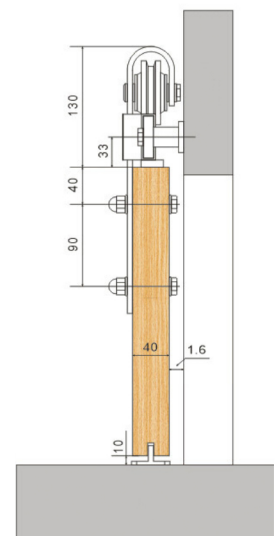

RUSTICO 80

PARA PUERTAS CORREDERAS DE MADERA

PESO MAXIMO DE LA PUERTA 80 KG

APLICACIONES

El sistema Rustico ofrece una estética rústica para puertas correderas de hasta 80 kg. Los colgaderos consisten en tiras de metal con un acabado rústico.

El acabado es de color negro, de alta calidad y duradero.

Fácil de instalar.

Disponible en longitud de 1.8m.

ESPECIFICACIONES DE LA PUERTA

Peso max. hoja	80 Kg
Grosor max. hoja	35 -45 mm
Material hoja	Adecuado para hojas de madera o de fibra

ESPECIFICACIONES DEL KIT

El kit contiene: 2 colgaderos, 2 frenos, 1 guía inferior, 1 carril de 1.8m, separadores de pared y tornillería.

Precio kit.....

Installation Manual