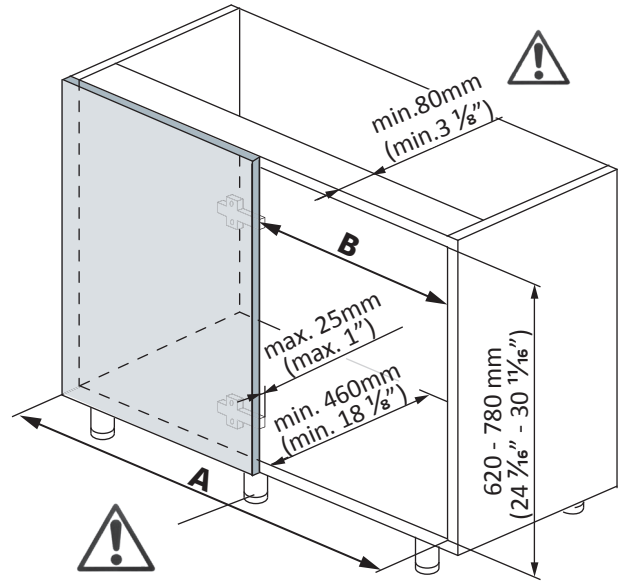

MÓDULO CON LISTÓN
FRAMELESS CABINET WITH VERTICAL WOODEN CROSS

	A	B	C	D
MOD 400	min. 760mm (min. 29 15/16")	360mm (14 3/4")	350mm (13 3/4")	443mm (17 7/16")
MOD 450	min. 860mm (min. 33 7/8")	410mm (16 1/8")	400mm (15 3/4")	493mm (19 7/16")
MOD 500	min. 960mm (min. 37 13/16")	460mm (18 1/8")	450mm (17 3/4")	543mm (21 3/8")
MOD 600	min. 960mm (min. 37 13/16")	560mm (22 1/16")	550mm (21 5/8")	643mm (25 5/16")

1 b

MÓDULO SIN LISTÓN
FRAMELESS CABINET WITHOUT VERTICAL WOODEN CROSS

	A	B	C	D
MOD 400	min. 760mm (min. 29 15/16")	360mm (14 3/4")	350mm (13 3/4")	443mm (17 7/16")
MOD 450	min. 860mm (min. 33 7/8")	410mm (16 1/8")	400mm (15 3/4")	493mm (19 7/16")
MOD 500	min. 960mm (min. 37 13/16")	460mm (18 1/8")	450mm (17 3/4")	543mm (21 3/8")
MOD 600	min. 960mm (min. 37 13/16")	560mm (22 1/16")	550mm (21 5/8")	643mm (25 5/16")