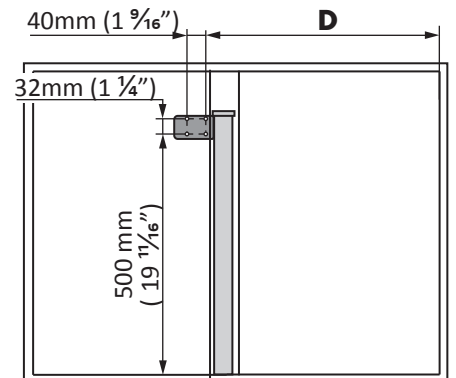

MÓDULO CON LISTÓN
FRAMELESS CABINET WITH
VERTICAL WOODEN CROSS

MÓDULO SIN LISTÓN
FRAMELESS CABINET WITHOUT
VERTICAL WOODEN CROSS

MÓDULO CON MARCO FRONTAL
FACEFRAME CABINET WITHOUT
VERTICAL WOODEN CROSS

1 a

MÓDULO CON LISTÓN
FRAMELESS CABINET WITH VERTICAL WOODEN CROSS

	A	B	C	D
MOD 400	min. 760mm (min. 29 15/16")	360mm (14 3/4")	350mm (13 3/4")	443mm (17 7/16")
MOD 450	min. 860mm (min. 33 7/8")	410mm (16 1/8")	400mm (15 3/4")	493mm (19 7/16")
MOD 500	min. 960mm (min. 37 13/16")	460mm (18 1/8")	450mm (17 3/4")	543mm (21 3/8")
MOD 600	min. 960mm (min. 37 13/16")	560mm (22 1/16")	550mm (21 5/8")	643mm (25 5/16")

1 b

MÓDULO SIN LISTÓN
FRAMELESS CABINET WITHOUT VERTICAL WOODEN CROSS

	A	B	C	D
MOD 400	min. 760mm (min. 29 15/16")	360mm (14 3/4")	350mm (13 3/4")	443mm (17 7/16")
MOD 450	min. 860mm (min. 33 7/8")	410mm (16 1/8")	400mm (15 3/4")	493mm (19 7/16")
MOD 500	min. 960mm (min. 37 13/16")	460mm (18 1/8")	450mm (17 3/4")	543mm (21 3/8")
MOD 600	min. 960mm (min. 37 13/16")	560mm (22 1/16")	550mm (21 5/8")	643mm (25 5/16")

1 c

MÓDULO CON MARCO FRONTAL
FACEFRAME CABINET WITHOUT VERTICAL WOODEN CROSS

	A	B	C	D
MOD 400	min. 760mm (min. 29 15/16")	360mm (14 3/4")	350mm (13 3/4")	443mm (17 7/16")
MOD 450	min. 860mm (min. 33 7/8")	410mm (16 1/8")	400mm (15 3/4")	493mm (19 7/16")
MOD 500	min. 960mm (min. 37 13/16")	460mm (18 1/8")	450mm (17 3/4")	543mm (21 3/8")
MOD 600	min. 960mm (min. 37 13/16")	560mm (22 1/16")	550mm (21 5/8")	643mm (25 5/16")