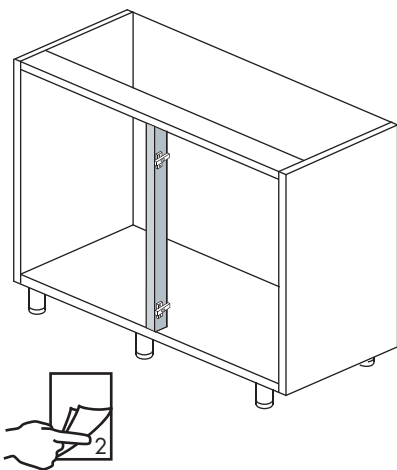

MÓDULO CON LISTÓN
FRAMELESS CABINET WITH
VERTICAL WOODEN CROSS

MÓDULO SIN LISTÓN
FRAMELESS CABINET WITHOUT
VERTICAL WOODEN CROSS

MÓDULO CON MARCO FRONTAL
FACEFRAME CABINET WITHOUT
VERTICAL WOODEN CROSS

1 a

MÓDULO CON LISTÓN
FRAMELESS CABINET WITH VERTICAL WOODEN CROSS

	A	B	C	D
MOD 400	min. 760mm (min. 29 15/16")	360mm (14 3/4")	350mm (13 3/4")	443mm (17 7/16")
MOD 450	min. 860mm (min. 33 7/8")	410mm (16 1/8")	400mm (15 3/4")	493mm (19 7/16")
MOD 500	min. 960mm (min. 37 13/16")	460mm (18 1/8")	450mm (17 3/4")	543mm (21 3/8")
MOD 600	min. 960mm (min. 37 13/16")	560mm (22 1/16")	550mm (21 5/8")	643mm (25 5/16")