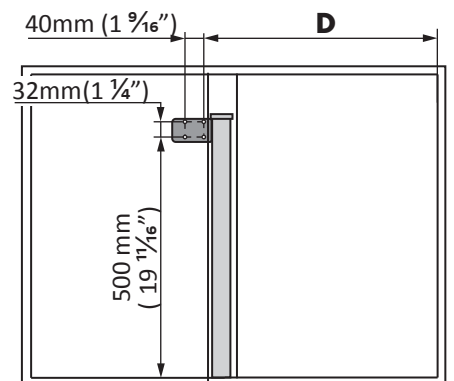

MÓDULO CON LISTÓN
FRAMELESS CABINET WITH VERTICAL WOODEN CROSS

	A	B	C	D
MOD 400	min. 760mm (min. 29 15/16")	360mm (14 3/4")	350mm (13 3/4")	443mm (17 7/16")
MOD 450	min. 860mm (min. 33 7/8")	410mm (16 1/8")	400mm (15 3/4")	493mm (19 7/16")
MOD 500	min. 960mm (min. 37 13/16")	460mm (18 1/8")	450mm (17 3/4")	543mm (21 3/8")
MOD 600	min. 960mm (min. 37 13/16")	560mm (22 1/16")	550mm (21 5/8")	643mm (25 5/16")

1 b

MÓDULO SIN LISTÓN
FRAMELESS CABINET WITHOUT VERTICAL WOODEN CROSS

	A	B	C	D
MOD 400	min. 760mm (min. 29 15/16")	360mm (14 3/4")	350mm (13 3/4")	443mm (17 7/16")
MOD 450	min. 860mm (min. 33 7/8")	410mm (16 1/8")	400mm (15 3/4")	493mm (19 7/16")
MOD 500	min. 960mm (min. 37 13/16")	460mm (18 1/8")	450mm (17 3/4")	543mm (21 3/8")
MOD 600	min. 960mm (min. 37 13/16")	560mm (22 1/16")	550mm (21 5/8")	643mm (25 5/16")

1 c

MÓDULO CON MARCO FRONTAL
FACEFRAME CABINET WITHOUT VERTICAL WOODEN CROSS

	A	B	C	D
MOD 400	min. 760mm (min. 29 15/16")	360mm (14 3/4")	350mm (13 3/4")	443mm (17 7/16")
MOD 450	min. 860mm (min. 33 7/8")	410mm (16 1/8")	400mm (15 3/4")	493mm (19 7/16")
MOD 500	min. 960mm (min. 37 13/16")	460mm (18 1/8")	450mm (17 3/4")	543mm (21 3/8")
MOD 600	min. 960mm (min. 37 13/16")	560mm (22 1/16")	550mm (21 5/8")	643mm (25 5/16")