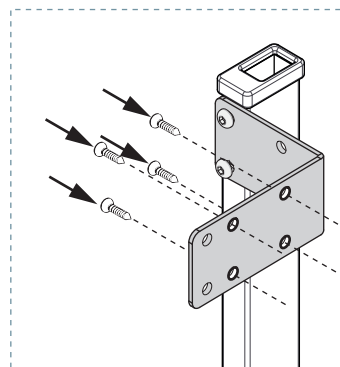

A	B	C	D
MOD 400	min. 760mm (min. 29 15/16")	360mm (14 3/4")	350mm (13 3/4")	443mm (17 7/16")
MOD 450	min. 860mm (min. 33 7/8")	410mm (16 1/8")	400mm (15 3/4")	493mm (19 7/16")
MOD 500	min. 960mm (min. 37 13/16")	460mm (18 1/8")	450mm (17 3/4")	543mm (21 3/8")
MOD 600	min. 960mm (min. 37 13/16")	560mm (22 1/16")	550mm (21 5/8")	643mm (25 5/16")