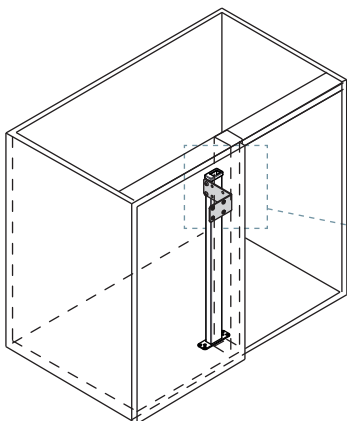

MÓDULO CON LISTÓN
FRAMELESS CABINET WITH
VERTICAL WOODEN CROSS

MÓDULO SIN LISTÓN
FRAMELESS CABINET WITHOUT
VERTICAL WOODEN CROSS

MÓDULO CON MARCO FRONTAL
FACEFRAME CABINET WITHOUT
VERTICAL WOODEN CROSS

1 a

MÓDULO CON LISTÓN
FRAMELESS CABINET WITH VERTICAL WOODEN CROSS

	A	B	C	D
MOD 400	min. 760mm (min. 29 15/16")	360mm (14 3/4")	350mm (13 3/4")	443mm (17 7/16")
MOD 450	min. 860mm (min. 33 7/8")	410mm (16 1/8")	400mm (15 3/4")	493mm (19 7/16")
MOD 500	min. 960mm (min. 37 13/16")	460mm (18 1/8")	450mm (17 3/4")	543mm (21 3/8")
MOD 600	min. 960mm (min. 37 13/16")	560mm (22 1/16")	550mm (21 5/8")	643mm (25 5/16")