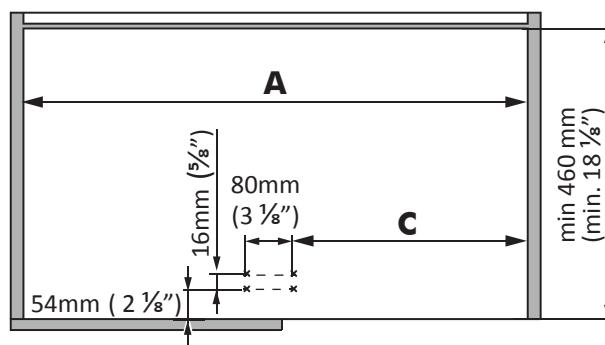

MÓDULO CON LISTÓN
FRAMELESS CABINET WITH VERTICAL WOODEN CROSS

	A	B	C	D
MOD 400	min. 760mm (min. 29 15/16")	360mm (14 3/4")	350mm (13 3/4")	443mm (17 7/16")
MOD 450	min. 860mm (min. 33 7/8")	410mm (16 1/8")	400mm (15 3/4")	493mm (19 7/16")
MOD 500	min. 960mm (min. 37 13/16")	460mm (18 1/8")	450mm (17 3/4")	543mm (21 3/8")
MOD 600	min. 960mm (min. 37 13/16")	560mm (22 1/16")	550mm (21 5/8")	643mm (25 5/16")

1 b

MÓDULO SIN LISTÓN
FRAMELESS CABINET WITHOUT VERTICAL WOODEN CROSS

	A	B	C	D
MOD 400	min. 760mm (min. 29 15/16")	360mm (14 3/4")	350mm (13 3/4")	443mm (17 7/16")
MOD 450	min. 860mm (min. 33 7/8")	410mm (16 1/8")	400mm (15 3/4")	493mm (19 7/16")
MOD 500	min. 960mm (min. 37 13/16")	460mm (18 1/8")	450mm (17 3/4")	543mm (21 3/8")
MOD 600	min. 960mm (min. 37 13/16")	560mm (22 1/16")	550mm (21 5/8")	643mm (25 5/16")

1 c

MÓDULO CON MARCO FRONTAL
FACEFRAME CABINET WITHOUT VERTICAL WOODEN CROSS

	A	B	C	D
MOD 400	min. 760mm (min. 29 15/16")	360mm (14 3/4")	350mm (13 3/4")	443mm (17 7/16")
MOD 450	min. 860mm (min. 33 7/8")	410mm (16 1/8")	400mm (15 3/4")	493mm (19 7/16")
MOD 500	min. 960mm (min. 37 13/16")	460mm (18 1/8")	450mm (17 3/4")	543mm (21 3/8")
MOD 600	min. 960mm (min. 37 13/16")	560mm (22 1/16")	550mm (21 5/8")	643mm (25 5/16")