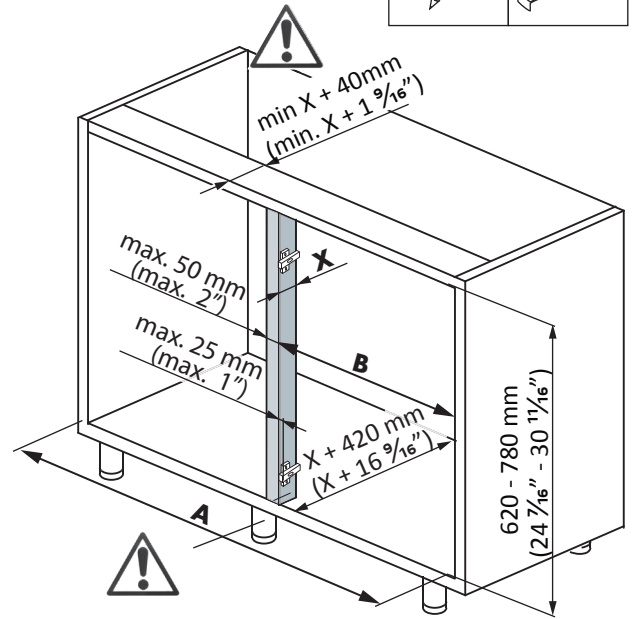

MÓDULO CON LISTÓN
FRAMELESS CABINET WITH
VERTICAL WOODEN CROSS

MÓDULO SIN LISTÓN
FRAMELESS CABINET WITHOUT
VERTICAL WOODEN CROSS

MÓDULO CON MARCO FRONTAL
FACEFRAME CABINET WITHOUT
VERTICAL WOODEN CROSS

1 a

MÓDULO CON LISTÓN
FRAMELESS CABINET WITH VERTICAL WOODEN CROSS

	A	B	C	D
MOD 400	min. 760mm (min. 29 15/16")	360mm (14 3/4")	350mm (13 3/4")	443mm (17 7/16")
MOD 450	min. 860mm (min. 33 7/8")	410mm (16 1/8")	400mm (15 3/4")	493mm (19 7/16")
MOD 500	min. 960mm (min. 37 13/16")	460mm (18 1/8")	450mm (17 3/4")	543mm (21 3/8")
MOD 600	min. 960mm (min. 37 13/16")	560mm (22 1/16")	550mm (21 5/8")	643mm (25 5/16")

1 b

MÓDULO SIN LISTÓN
FRAMELESS CABINET WITHOUT VERTICAL WOODEN CROSS

	A	B	C	D
MOD 400	min. 760mm (min. 29 15/16")	360mm (14 3/4")	350mm (13 3/4")	443mm (17 7/16")
MOD 450	min. 860mm (min. 33 7/8")	410mm (16 1/8")	400mm (15 3/4")	493mm (19 7/16")
MOD 500	min. 960mm (min. 37 13/16")	460mm (18 1/8")	450mm (17 3/4")	543mm (21 3/8")
MOD 600	min. 960mm (min. 37 13/16")	560mm (22 1/16")	550mm (21 5/8")	643mm (25 5/16")

1 c

MÓDULO CON MARCO FRONTAL
FACEFRAME CABINET WITHOUT VERTICAL WOODEN CROSS

	A	B	C	D
MOD 400	min. 760mm (min. 29 15/16")	360mm (14 3/4")	350mm (13 3/4")	443mm (17 7/16")
MOD 450	min. 860mm (min. 33 7/8")	410mm (16 1/8")	400mm (15 3/4")	493mm (19 7/16")
MOD 500	min. 960mm (min. 37 13/16")	460mm (18 1/8")	450mm (17 3/4")	543mm (21 3/8")
MOD 600	min. 960mm (min. 37 13/16")	560mm (22 1/16")	550mm (21 5/8")	643mm (25 5/16")