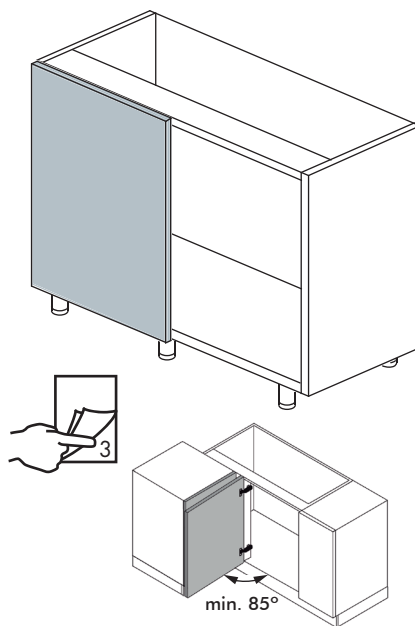

MÓDULO CON LISTÓN
FRAMELESS CABINET WITH
VERTICAL WOODEN CROSS

MÓDULO SIN LISTÓN
FRAMELESS CABINET WITHOUT
VERTICAL WOODEN CROSS

MÓDULO CON MARCO FRONTAL
FACEFRAME CABINET WITHOUT
VERTICAL WOODEN CROSS

1 a

MÓDULO CON LISTÓN
FRAMELESS CABINET WITH VERTICAL WOODEN CROSS

	A	B	C	D
MOD 400	min. 760mm (min. 29 15/16")	360mm (14 3/4")	350mm (13 3/4")	443mm (17 7/16")
MOD 450	min. 860mm (min. 33 7/8")	410mm (16 1/8")	400mm (15 3/4")	493mm (19 7/16")
MOD 500	min. 960mm (min. 37 13/16")	460mm (18 1/8")	450mm (17 3/4")	543mm (21 3/8")
MOD 600	min. 960mm (min. 37 13/16")	560mm (22 1/16")	550mm (21 5/8")	643mm (25 5/16")

1 b

MÓDULO SIN LISTÓN
FRAMELESS CABINET WITHOUT VERTICAL WOODEN CROSS

	A	B	C	D
MOD 400	min. 760mm (min. 29 15/16")	360mm (14 3/4")	350mm (13 3/4")	443mm (17 7/16")
MOD 450	min. 860mm (min. 33 7/8")	410mm (16 1/8")	400mm (15 3/4")	493mm (19 7/16")
MOD 500	min. 960mm (min. 37 13/16")	460mm (18 1/8")	450mm (17 3/4")	543mm (21 3/8")
MOD 600	min. 960mm (min. 37 13/16")	560mm (22 1/16")	550mm (21 5/8")	643mm (25 5/16")