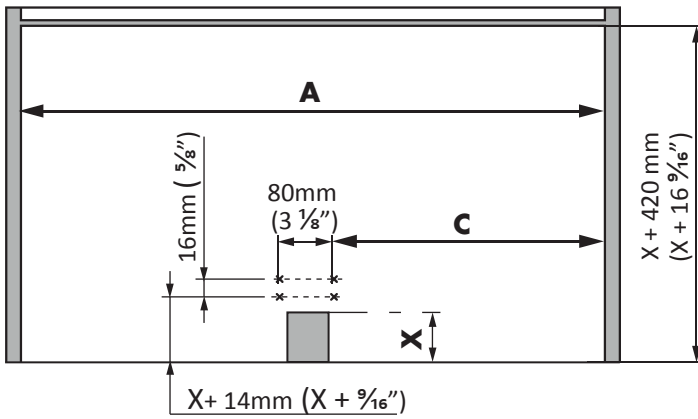

MÓDULO CON LISTÓN
FRAMELESS CABINET WITH
VERTICAL WOODEN CROSS

MÓDULO SIN LISTÓN
FRAMELESS CABINET WITHOUT
VERTICAL WOODEN CROSS

MÓDULO CON MARCO FRONTAL
FACEFRAME CABINET WITHOUT
VERTICAL WOODEN CROSS

1 a

MÓDULO CON LISTÓN
FRAMELESS CABINET WITH VERTICAL WOODEN CROSS

	A	B	C	D
MOD 400	min. 760mm (min. 29 15/16")	360mm (14 3/4")	350mm (13 3/4")	443mm (17 7/16")
MOD 450	min. 860mm (min. 33 7/8")	410mm (16 1/8")	400mm (15 3/4")	493mm (19 7/16")
MOD 500	min. 960mm (min. 37 13/16")	460mm (18 1/8")	450mm (17 3/4")	543mm (21 3/8")
MOD 600	min. 960mm (min. 37 13/16")	560mm (22 1/16")	550mm (21 5/8")	643mm (25 5/16")

1 b

MÓDULO SIN LISTÓN
FRAMELESS CABINET WITHOUT VERTICAL WOODEN CROSS

	A	B	C	D
MOD 400	min. 760mm (min. 29 15/16")	360mm (14 3/4")	350mm (13 3/4")	443mm (17 7/16")
MOD 450	min. 860mm (min. 33 7/8")	410mm (16 1/8")	400mm (15 3/4")	493mm (19 7/16")
MOD 500	min. 960mm (min. 37 13/16")	460mm (18 1/8")	450mm (17 3/4")	543mm (21 3/8")
MOD 600	min. 960mm (min. 37 13/16")	560mm (22 1/16")	550mm (21 5/8")	643mm (25 5/16")

1 c

MÓDULO CON MARCO FRONTAL
FACEFRAME CABINET WITHOUT VERTICAL WOODEN CROSS

	A	B	C	D
MOD 400	min. 760mm (min. 29 15/16")	360mm (14 3/4")	350mm (13 3/4")	443mm (17 7/16")
MOD 450	min. 860mm (min. 33 7/8")	410mm (16 1/8")	400mm (15 3/4")	493mm (19 7/16")
MOD 500	min. 960mm (min. 37 13/16")	460mm (18 1/8")	450mm (17 3/4")	543mm (21 3/8")
MOD 600	min. 960mm (min. 37 13/16")	560mm (22 1/16")	550mm (21 5/8")	643mm (25 5/16")