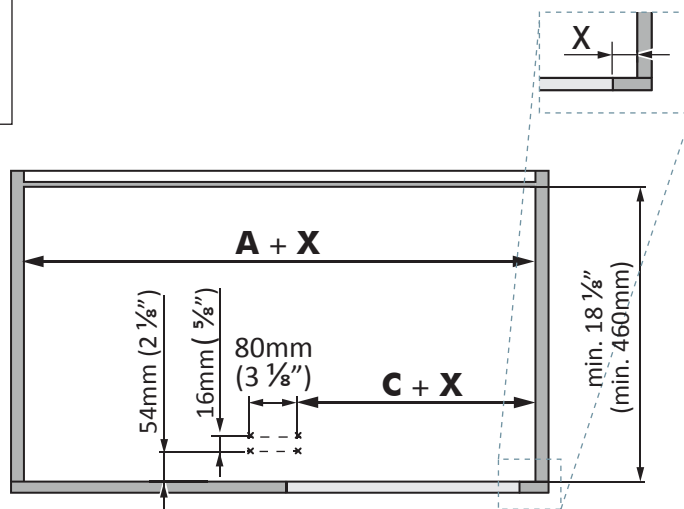

MÓDULO CON LISTÓN
FRAMELESS CABINET WITH VERTICAL WOODEN CROSS

	A	B	C	D
MOD 400	min. 760mm (min. 29 15/16")	360mm (14 3/4")	350mm (13 3/4")	443mm (17 7/16")
MOD 450	min. 860mm (min. 33 7/8")	410mm (16 1/8")	400mm (15 3/4")	493mm (19 7/16")
MOD 500	min. 960mm (min. 37 13/16")	460mm (18 1/8")	450mm (17 3/4")	543mm (21 3/8")
MOD 600	min. 960mm (min. 37 13/16")	560mm (22 1/16")	550mm (21 5/8")	643mm (25 5/16")

1 b

MÓDULO SIN LISTÓN
FRAMELESS CABINET WITHOUT VERTICAL WOODEN CROSS

	A	B	C	D
MOD 400	min. 760mm (min. 29 15/16")	360mm (14 3/4")	350mm (13 3/4")	443mm (17 7/16")
MOD 450	min. 860mm (min. 33 7/8")	410mm (16 1/8")	400mm (15 3/4")	493mm (19 7/16")
MOD 500	min. 960mm (min. 37 13/16")	460mm (18 1/8")	450mm (17 3/4")	543mm (21 3/8")
MOD 600	min. 960mm (min. 37 13/16")	560mm (22 1/16")	550mm (21 5/8")	643mm (25 5/16")

1 c

MÓDULO CON MARCO FRONTAL
FACEFRAME CABINET WITHOUT VERTICAL WOODEN CROSS

	A	B	C	D
MOD 400	min. 760mm (min. 29 15/16")	360mm (14 3/4")	350mm (13 3/4")	443mm (17 7/16")
MOD 450	min. 860mm (min. 33 7/8")	410mm (16 1/8")	400mm (15 3/4")	493mm (19 7/16")
MOD 500	min. 960mm (min. 37 13/16")	460mm (18 1/8")	450mm (17 3/4")	543mm (21 3/8")
MOD 600	min. 960mm (min. 37 13/16")	560mm (22 1/16")	550mm (21 5/8")	643mm (25 5/16")