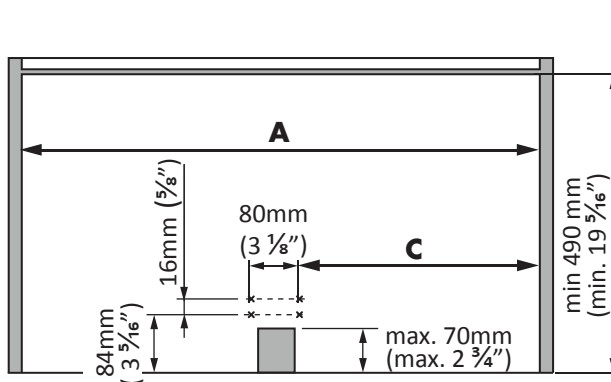

MÓDULO CON LISTÓN
FRAMELESS CABINET WITH
VERTICAL WOODEN CROSS

MÓDULO SIN LISTÓN
FRAMELESS CABINET WITHOUT
VERTICAL WOODEN CROSS

MÓDULO CON MARCO FRONTAL
FACEFRAME CABINET WITHOUT
VERTICAL WOODEN CROSS

1 a

MÓDULO CON LISTÓN
FRAMELESS CABINET WITH VERTICAL WOODEN CROSS

	A	B	C	D
MOD 400	min. 760mm (min. 29 15/16")	360mm (14 3/4")	350mm (13 3/4")	443mm (17 7/16")
MOD 450	min. 860mm (min. 33 7/8")	410mm (16 1/8")	400mm (15 3/4")	493mm (19 7/16")
MOD 500	min. 960mm (min. 37 13/16")	460mm (18 1/8")	450mm (17 3/4")	543mm (21 3/8")
MOD 600	min. 960mm (min. 37 13/16")	560mm (22 1/16")	550mm (21 5/8")	643mm (25 5/16")

1 b

MÓDULO SIN LISTÓN
FRAMELESS CABINET WITHOUT VERTICAL WOODEN CROSS

	A	B	C	D
MOD 400	min. 760mm (min. 29 15/16")	360mm (14 3/4")	350mm (13 3/4")	443mm (17 7/16")
MOD 450	min. 860mm (min. 33 7/8")	410mm (16 1/8")	400mm (15 3/4")	493mm (19 7/16")
MOD 500	min. 960mm (min. 37 13/16")	460mm (18 1/8")	450mm (17 3/4")	543mm (21 3/8")
MOD 600	min. 960mm (min. 37 13/16")	560mm (22 1/16")	550mm (21 5/8")	643mm (25 5/16")

1 c

MÓDULO CON MARCO FRONTAL
FACEFRAME CABINET WITHOUT VERTICAL WOODEN CROSS

	A	B	C	D
MOD 400	min. 760mm (min. 29 15/16")	360mm (14 3/4")	350mm (13 3/4")	443mm (17 7/16")
MOD 450	min. 860mm (min. 33 7/8")	410mm (16 1/8")	400mm (15 3/4")	493mm (19 7/16")
MOD 500	min. 960mm (min. 37 13/16")	460mm (18 1/8")	450mm (17 3/4")	543mm (21 3/8")
MOD 600	min. 960mm (min. 37 13/16")	560mm (22 1/16")	550mm (21 5/8")	643mm (25 5/16")