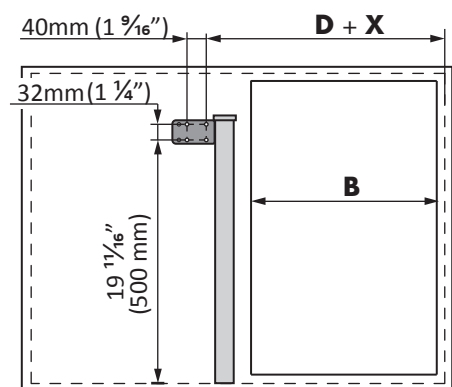

MÓDULO CON LISTÓN
FRAMELESS CABINET WITH VERTICAL WOODEN CROSS

	A	B	C	D
MOD 400	min. 760mm (min. 29 15/16")	360mm (14 3/4")	350mm (13 3/4")	443mm (17 7/16")
MOD 450	min. 860mm (min. 33 7/8")	410mm (16 1/8")	400mm (15 3/4")	493mm (19 7/16")
MOD 500	min. 960mm (min. 37 13/16")	460mm (18 1/8")	450mm (17 3/4")	543mm (21 3/8")
MOD 600	min. 960mm (min. 37 13/16")	560mm (22 1/16")	550mm (21 5/8")	643mm (25 5/16")

1 b

MÓDULO SIN LISTÓN
FRAMELESS CABINET WITHOUT VERTICAL WOODEN CROSS

	A	B	C	D
MOD 400	min. 760mm (min. 29 15/16")	360mm (14 3/4")	350mm (13 3/4")	443mm (17 7/16")
MOD 450	min. 860mm (min. 33 7/8")	410mm (16 1/8")	400mm (15 3/4")	493mm (19 7/16")
MOD 500	min. 960mm (min. 37 13/16")	460mm (18 1/8")	450mm (17 3/4")	543mm (21 3/8")
MOD 600	min. 960mm (min. 37 13/16")	560mm (22 1/16")	550mm (21 5/8")	643mm (25 5/16")

1 c

MÓDULO CON MARCO FRONTAL
FACEFRAME CABINET WITHOUT VERTICAL WOODEN CROSS

	A	B	C	D
MOD 400	min. 760mm (min. 29 15/16")	360mm (14 3/4")	350mm (13 3/4")	443mm (17 7/16")
MOD 450	min. 860mm (min. 33 7/8")	410mm (16 1/8")	400mm (15 3/4")	493mm (19 7/16")
MOD 500	min. 960mm (min. 37 13/16")	460mm (18 1/8")	450mm (17 3/4")	543mm (21 3/8")
MOD 600	min. 960mm (min. 37 13/16")	560mm (22 1/16")	550mm (21 5/8")	643mm (25 5/16")