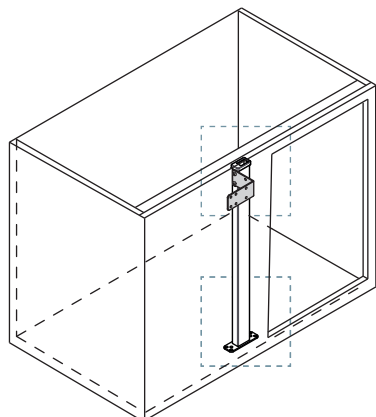

A	B	C	D
MOD 400	min. 760mm (min. 29 15/16")	360mm (14 3/4")	350mm (13 3/4")	443mm (17 7/16")
MOD 450	min. 860mm (min. 33 7/8")	410mm (16 1/8")	400mm (15 3/4")	493mm (19 7/16")
MOD 500	min. 960mm (min. 37 13/16")	460mm (18 1/8")	450mm (17 3/4")	543mm (21 3/8")
MOD 600	min. 960mm (min. 37 13/16")	560mm (22 1/16")	550mm (21 5/8")	643mm (25 5/16")