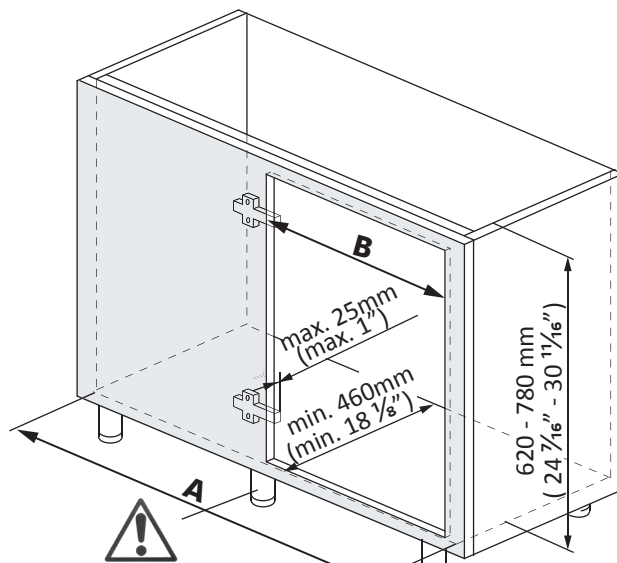

MÓDULO CON LISTÓN
FRAMELESS CABINET WITH VERTICAL WOODEN CROSS

	A	B	C	D
MOD 400	min. 760mm (min. 29 15/16")	360mm (14 3/4")	350mm (13 3/4")	443mm (17 7/16")
MOD 450	min. 860mm (min. 33 7/8")	410mm (16 1/8")	400mm (15 3/4")	493mm (19 7/16")
MOD 500	min. 960mm (min. 37 13/16")	460mm (18 1/8")	450mm (17 3/4")	543mm (21 3/8")
MOD 600	min. 960mm (min. 37 13/16")	560mm (22 1/16")	550mm (21 5/8")	643mm (25 5/16")

1 b

MÓDULO SIN LISTÓN
FRAMELESS CABINET WITHOUT VERTICAL WOODEN CROSS

	A	B	C	D
MOD 400	min. 760mm (min. 29 15/16")	360mm (14 3/4")	350mm (13 3/4")	443mm (17 7/16")
MOD 450	min. 860mm (min. 33 7/8")	410mm (16 1/8")	400mm (15 3/4")	493mm (19 7/16")
MOD 500	min. 960mm (min. 37 13/16")	460mm (18 1/8")	450mm (17 3/4")	543mm (21 3/8")
MOD 600	min. 960mm (min. 37 13/16")	560mm (22 1/16")	550mm (21 5/8")	643mm (25 5/16")

1 c

MÓDULO CON MARCO FRONTAL
FACEFRAME CABINET WITHOUT VERTICAL WOODEN CROSS

	A	B	C	D
MOD 400	min. 760mm (min. 29 15/16")	360mm (14 3/4")	350mm (13 3/4")	443mm (17 7/16")
MOD 450	min. 860mm (min. 33 7/8")	410mm (16 1/8")	400mm (15 3/4")	493mm (19 7/16")
MOD 500	min. 960mm (min. 37 13/16")	460mm (18 1/8")	450mm (17 3/4")	543mm (21 3/8")
MOD 600	min. 960mm (min. 37 13/16")	560mm (22 1/16")	550mm (21 5/8")	643mm (25 5/16")