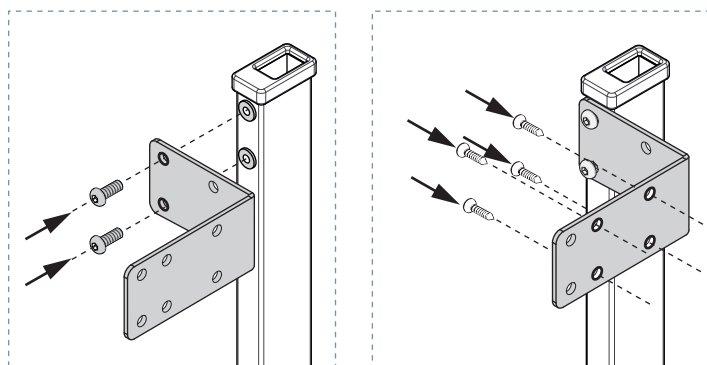

1 b

MÓDULO SIN LISTÓN
FRAMELESS CABINET WITHOUT VERTICAL WOODEN CROSS

	A	B	C	D
MOD 400	min. 760mm (min. 29 15/16")	360mm (14 3/4")	350mm (13 3/4")	443mm (17 7/16")
MOD 450	min. 860mm (min. 33 7/8")	410mm (16 1/8")	400mm (15 3/4")	493mm (19 7/16")
MOD 500	min. 960mm (min. 37 13/16")	460mm (18 1/8")	450mm (17 3/4")	543mm (21 3/8")
MOD 600	min. 960mm (min. 37 13/16")	560mm (22 1/16")	550mm (21 5/8")	643mm (25 5/16")