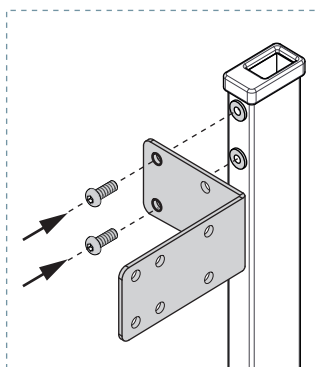

A	B	C	D
MOD 400	min. 760mm (min. 29 15/16")	360mm (14 3/4")	350mm (13 3/4")	443mm (17 7/16")
MOD 450	min. 860mm (min. 33 7/8")	410mm (16 1/8")	400mm (15 3/4")	493mm (19 7/16")
MOD 500	min. 960mm (min. 37 13/16")	460mm (18 1/8")	450mm (17 3/4")	543mm (21 3/8")
MOD 600	min. 960mm (min. 37 13/16")	560mm (22 1/16")	550mm (21 5/8")	643mm (25 5/16")