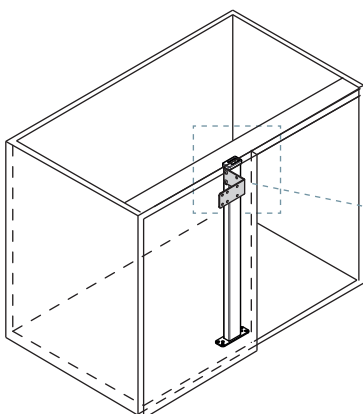

MÓDULO CON LISTÓN
FRAMELESS CABINET WITH
VERTICAL WOODEN CROSS

MÓDULO SIN LISTÓN
FRAMELESS CABINET WITHOUT
VERTICAL WOODEN CROSS

MÓDULO CON MARCO FRONTAL
FACEFRAME CABINET WITHOUT
VERTICAL WOODEN CROSS

1 a

MÓDULO CON LISTÓN
FRAMELESS CABINET WITH VERTICAL WOODEN CROSS

	A	B	C	D
MOD 400	min. 760mm (min. 29 15/16")	360mm (14 3/4")	350mm (13 3/4")	443mm (17 7/16")
MOD 450	min. 860mm (min. 33 7/8")	410mm (16 1/8")	400mm (15 3/4")	493mm (19 7/16")
MOD 500	min. 960mm (min. 37 13/16")	460mm (18 1/8")	450mm (17 3/4")	543mm (21 3/8")
MOD 600	min. 960mm (min. 37 13/16")	560mm (22 1/16")	550mm (21 5/8")	643mm (25 5/16")

1 b

MÓDULO SIN LISTÓN
FRAMELESS CABINET WITHOUT VERTICAL WOODEN CROSS

	A	B	C	D
MOD 400	min. 760mm (min. 29 15/16")	360mm (14 3/4")	350mm (13 3/4")	443mm (17 7/16")
MOD 450	min. 860mm (min. 33 7/8")	410mm (16 1/8")	400mm (15 3/4")	493mm (19 7/16")
MOD 500	min. 960mm (min. 37 13/16")	460mm (18 1/8")	450mm (17 3/4")	543mm (21 3/8")
MOD 600	min. 960mm (min. 37 13/16")	560mm (22 1/16")	550mm (21 5/8")	643mm (25 5/16")