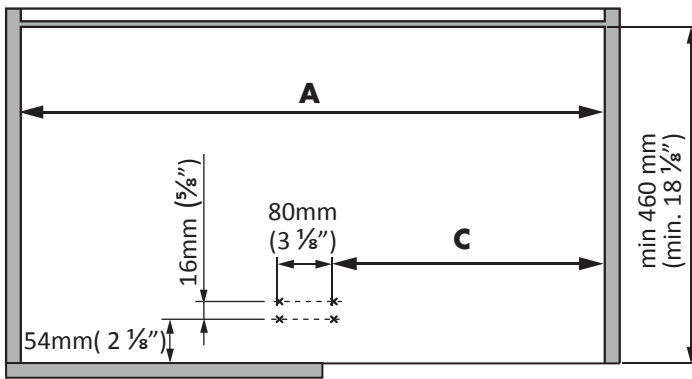

MÓDULO CON LISTÓN
FRAMELESS CABINET WITH VERTICAL WOODEN CROSS

	A	B	C	D
MOD 400	min. 760mm (min. 29 15/16")	360mm (14 3/4")	350mm (13 3/4")	443mm (17 7/16")
MOD 450	min. 860mm (min. 33 7/8")	410mm (16 1/8")	400mm (15 3/4")	493mm (19 7/16")
MOD 500	min. 960mm (min. 37 13/16")	460mm (18 1/8")	450mm (17 3/4")	543mm (21 3/8")
MOD 600	min. 960mm (min. 37 13/16")	560mm (22 1/16")	550mm (21 5/8")	643mm (25 5/16")

1 b

MÓDULO SIN LISTÓN
FRAMELESS CABINET WITHOUT VERTICAL WOODEN CROSS

	A	B	C	D
MOD 400	min. 760mm (min. 29 15/16")	360mm (14 3/4")	350mm (13 3/4")	443mm (17 7/16")
MOD 450	min. 860mm (min. 33 7/8")	410mm (16 1/8")	400mm (15 3/4")	493mm (19 7/16")
MOD 500	min. 960mm (min. 37 13/16")	460mm (18 1/8")	450mm (17 3/4")	543mm (21 3/8")
MOD 600	min. 960mm (min. 37 13/16")	560mm (22 1/16")	550mm (21 5/8")	643mm (25 5/16")

1 c

MÓDULO CON MARCO FRONTAL
FACEFRAME CABINET WITHOUT VERTICAL WOODEN CROSS

	A	B	C	D
MOD 400	min. 760mm (min. 29 15/16")	360mm (14 3/4")	350mm (13 3/4")	443mm (17 7/16")
MOD 450	min. 860mm (min. 33 7/8")	410mm (16 1/8")	400mm (15 3/4")	493mm (19 7/16")
MOD 500	min. 960mm (min. 37 13/16")	460mm (18 1/8")	450mm (17 3/4")	543mm (21 3/8")
MOD 600	min. 960mm (min. 37 13/16")	560mm (22 1/16")	550mm (21 5/8")	643mm (25 5/16")