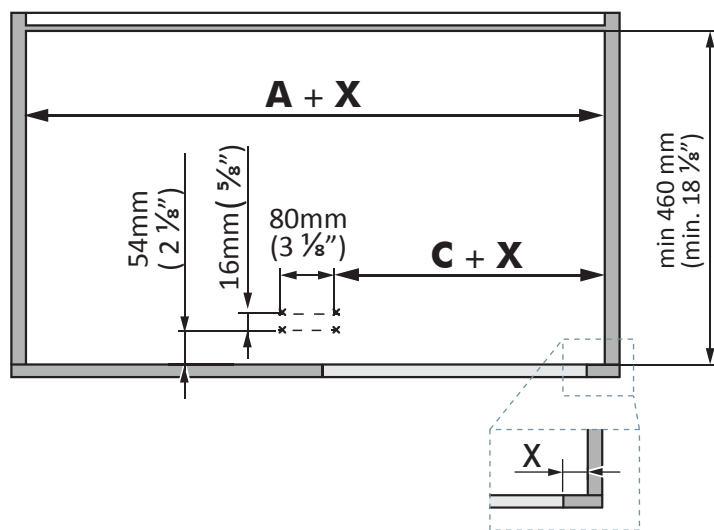

MÓDULO CON LISTÓN
FRAMELESS CABINET WITH VERTICAL WOODEN CROSS

	A	B	C	D
MOD 400	min. 760mm (min. 29 15/16")	360mm (14 3/4")	350mm (13 3/4")	443mm (17 7/16")
MOD 450	min. 860mm (min. 33 7/8")	410mm (16 1/8")	400mm (15 3/4")	493mm (19 7/16")
MOD 500	min. 960mm (min. 37 13/16")	460mm (18 1/8")	450mm (17 3/4")	543mm (21 3/8")
MOD 600	min. 960mm (min. 37 13/16")	560mm (22 1/16")	550mm (21 5/8")	643mm (25 5/16")

1 b

MÓDULO SIN LISTÓN
FRAMELESS CABINET WITHOUT VERTICAL WOODEN CROSS

	A	B	C	D
MOD 400	min. 760mm (min. 29 15/16")	360mm (14 3/4")	350mm (13 3/4")	443mm (17 7/16")
MOD 450	min. 860mm (min. 33 7/8")	410mm (16 1/8")	400mm (15 3/4")	493mm (19 7/16")
MOD 500	min. 960mm (min. 37 13/16")	460mm (18 1/8")	450mm (17 3/4")	543mm (21 3/8")
MOD 600	min. 960mm (min. 37 13/16")	560mm (22 1/16")	550mm (21 5/8")	643mm (25 5/16")

1 c

MÓDULO CON MARCO FRONTAL
FACEFRAME CABINET WITHOUT VERTICAL WOODEN CROSS

	A	B	C	D
MOD 400	min. 760mm (min. 29 15/16")	360mm (14 3/4")	350mm (13 3/4")	443mm (17 7/16")
MOD 450	min. 860mm (min. 33 7/8")	410mm (16 1/8")	400mm (15 3/4")	493mm (19 7/16")
MOD 500	min. 960mm (min. 37 13/16")	460mm (18 1/8")	450mm (17 3/4")	543mm (21 3/8")
MOD 600	min. 960mm (min. 37 13/16")	560mm (22 1/16")	550mm (21 5/8")	643mm (25 5/16")