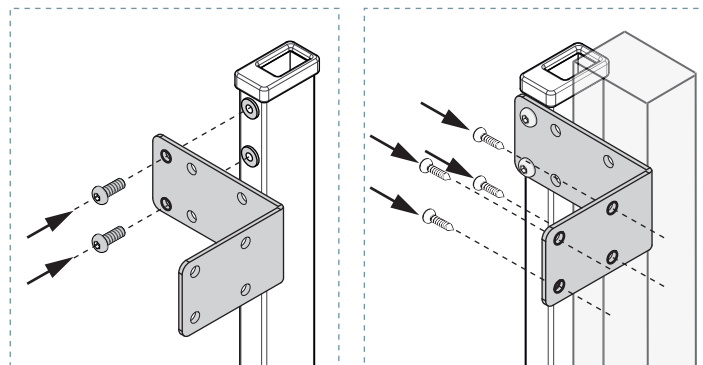

MÓDULO CON LISTÓN
FRAMELESS CABINET WITH
VERTICAL WOODEN CROSS

MÓDULO SIN LISTÓN
FRAMELESS CABINET WITHOUT
VERTICAL WOODEN CROSS

MÓDULO CON MARCO FRONTAL
FACEFRAME CABINET WITHOUT
VERTICAL WOODEN CROSS

1 a

MÓDULO CON LISTÓN
FRAMELESS CABINET WITH VERTICAL WOODEN CROSS

	A	B	C	D
MOD 400	min. 760mm (min. 29 15/16")	360mm (14 3/4")	350mm (13 3/4")	443mm (17 7/16")
MOD 450	min. 860mm (min. 33 7/8")	410mm (16 1/8")	400mm (15 3/4")	493mm (19 7/16")
MOD 500	min. 960mm (min. 37 13/16")	460mm (18 1/8")	450mm (17 3/4")	543mm (21 3/8")
MOD 600	min. 960mm (min. 37 13/16")	560mm (22 1/16")	550mm (21 5/8")	643mm (25 5/16")