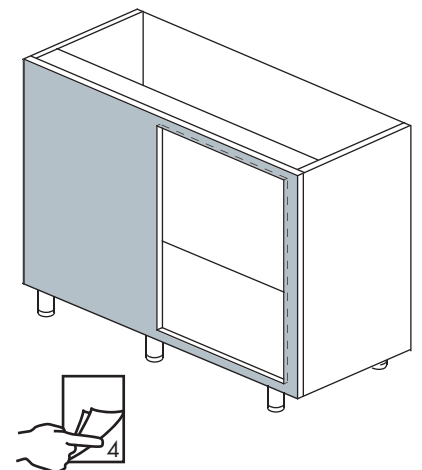

MÓDULO CON LISTÓN
FRAMELESS CABINET WITH
VERTICAL WOODEN CROSS

MÓDULO SIN LISTÓN
FRAMELESS CABINET WITHOUT
VERTICAL WOODEN CROSS

MÓDULO CON MARCO FRONTAL
FACEFRAME CABINET WITHOUT
VERTICAL WOODEN CROSS

1 a

MÓDULO CON LISTÓN
FRAMELESS CABINET WITH VERTICAL WOODEN CROSS

	A	B	C	D
MOD 400	min. 760mm (min. 29 15/16")	360mm (14 3/4")	350mm (13 3/4")	443mm (17 7/16")
MOD 450	min. 860mm (min. 33 7/8")	410mm (16 1/8")	400mm (15 3/4")	493mm (19 7/16")
MOD 500	min. 960mm (min. 37 13/16")	460mm (18 1/8")	450mm (17 3/4")	543mm (21 3/8")
MOD 600	min. 960mm (min. 37 13/16")	560mm (22 1/16")	550mm (21 5/8")	643mm (25 5/16")