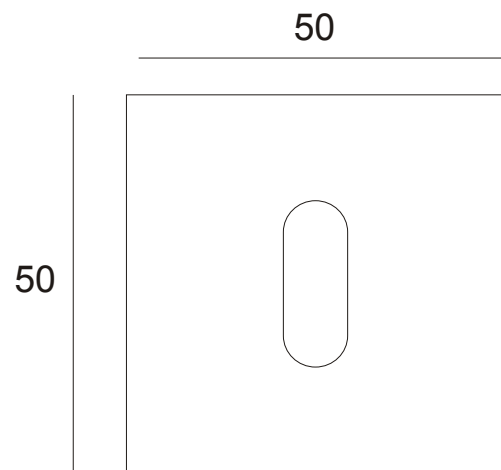

IN.04.29Q.P08.N

Ficha técnica de produto
Technique product file
Ficha técnica de produto

Data: 09.02.2011

Versão: 2.0

ET: 181/2007

DOCUMENTO CONFIDENCIAL
CONFIDENTIAL DOCUMENT

Os desenhos são propriedade JNF, Não mostre a outras pessoas sem a permissão da JNF. Todas as peças são registradas.
The drawings are JNF property, please do not show them to other persons without JNF permission. All parts are registered.

J. NEVES & FILHOS
Comércio e Indústria de Ferragens, S.A.

R. das Mimosas, 849 / 851 · Zona Industrial das Mimosas · S. Pedro da Cova - Apartado75
4424-909 Gondomar - Portugal · T: +351 224 663 230 · F: +351 224 839 841 · jnf@jnf.pt

www.jnf.pt

PÁGINA: 2 de 2