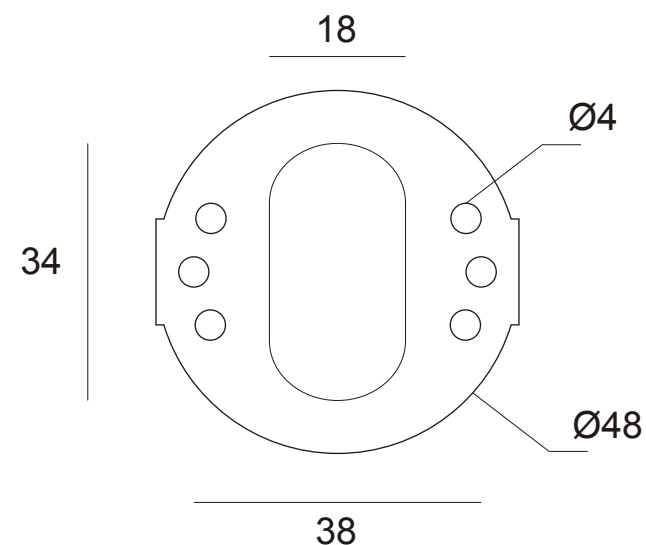

IN.04.29Q.P08.N

Ficha técnica de produto
Technique product file
Ficha técnica de produto

Data: 09.02.2011

Versão: 2.0

ET: 181/2007

DOCUMENTO CONFIDENCIAL
CONFIDENTIAL DOCUMENT

Os desenhos são propriedade JNF, Não mostre a outras pessoas sem a permissão da JNF. Todas as peças são registradas.
The drawings are JNF property, please do not show them to other persons without JNF permission. All parts are registered.

J. NEVES & FILHOS
Comércio e Indústria de Ferragens, S.A.

R. das Mimosas, 849 / 851 · Zona Industrial das Mimosas · S. Pedro da Cova - Apartado75
4424-909 Gondomar - Portugal · T: +351 224 663 230 · F: +351 224 839 841 · jnf@jnf.pt

www.jnf.pt

PÁGINA: 2 de 2