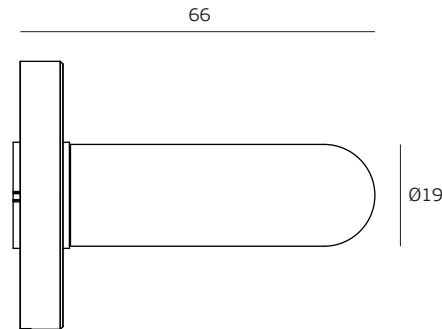

Ficha técnica do produto

Datasheet / Ficha técnica del producto

Data: 10.02.2023

Versão: 1.0

IN.00.180.RC08N.BA

Seventy Ø19mm Black PVD titanium

ET:3592/2023

Documento confidencial / Confidential document / Documento confidencial @ JNF 2023 www.jnf.pt

FREELINE
BY JNF

Descrição / Description / Descripción

Puxador de porta com roseta de Nylon /
Lever handle with Nylon base rose /
Manilla de puerta con roseta de Nylon

Versão / Version / Versión

1.0

Data / Date / Data

10.02.2023

T. (+351) 224 663 230 / F. (+351) 224 839 841 / e-mail - jnf@jnf.pt / www.jnf.pt

Rua das Mimosas, 849/851
Zona Industrial das Mimosas
S. Pedro da Cova | Ap. 75 4424-909
Gondomar, PORTUGAL

PÁGINA/ 2/2
PAGE