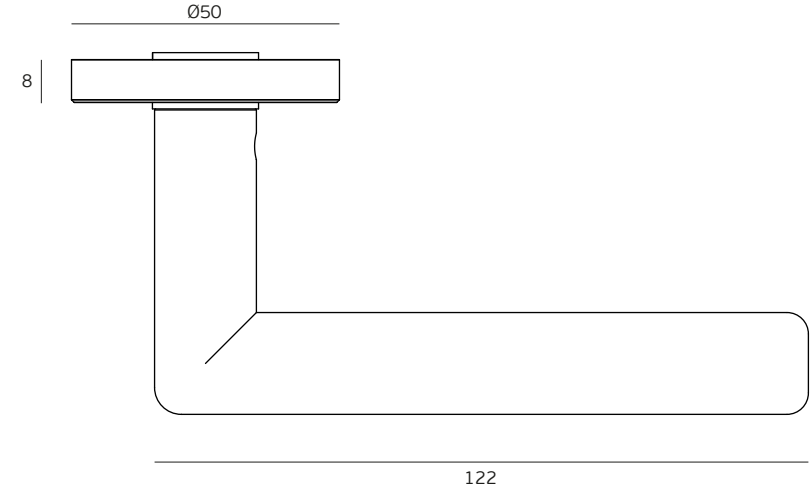

Ficha técnica do produto

Datasheet / Ficha técnica del producto

Data: 10.02.2023

Versão: 1.0

IN.00.180.RC08N.BA

Seventy Ø19mm Black PVD titanium

ET:3592/2023

Documento confidencial / Confidential document / Documento confidencial @ JNF 2023 www.jnf.pt

FREELINE
BY JNF

Descrição / Description / Descripción

Puxador de porta com roseta de Nylon /
Lever handle with Nylon base rose /
Manilla de puerta con roseta de Nylon

Versão / Version / Versión

1.0

Data / Date / Data

10.02.2023

T. (+351) 224 663 230 / F. (+351) 224 839 841 / e-mail - jnf@jnf.pt / www.jnf.pt

Rua das Mimosas, 849/851
Zona Industrial das Mimosas
S. Pedro da Cova | Ap. 75 4424-909
Gondomar, PORTUGAL

PÁGINA/ 2/2
PAGE