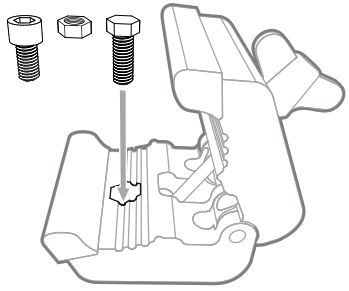

15cm
6"

8cm 3"

COD. 34054

Ø 18-48mm
 $\frac{3}{4}'' - 1\frac{7}{8}''$
 0-50mm
 $0 - 1\frac{7}{8}''$

M6 - W1/4

360°

COD. 34055

Ø 18-48mm
 $\frac{3}{4}'' - 1\frac{7}{8}''$
 0-50mm
 $0 - 1\frac{7}{8}''$

Ø 18-30mm
 $\frac{3}{4}'' - 1\frac{1}{8}''$
 0-30mm
 $0 - 1\frac{1}{8}''$

360°

INDUSTRIAS PIQUERAS S.A.

Pol. Cantabria 1 · c/ Pescadores, 6
 26009 Logroño · Spain
 tel. 34 941 254 885
 fax. 34 941 256 156
 piher@piher.com

WWW.PIHER.COM

C   M6 - W1/4

  C